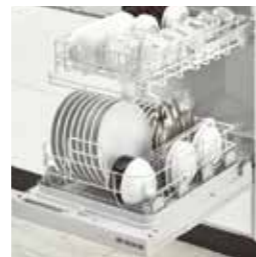

Rinnai
フロントオープンタイプ
■RSW-F402CA-SV
②240,130円(税込)
139,000円
※取付工費が別途かかります。

外壁塗装

こんな症状出てませんか?

- ヒビ割れ
- 屋根のコケ
- チョーキング現象
- シーリング劣化

●外壁塗装費用の目安

塗料の種類	耐久年数	大壁の大きさ	100m²~	150m²~	200m²~
シリコン塗料	10年	外壁塗装費用の目安	100万円	120万円	140万円
ラジカル塗料	10年		110万円	130万円	155万円
フッ素塗料	15年		135万円	160万円	190万円

1. **施工内容**
- ①足場 ②高圧洗浄 ③外壁3回塗り ④コーキング打ち替え
  - ●付帯部(軒天・破風・鼻隠し・水切り含む) 詳しくはお問い合わせください。

水島ガスが
ショールームれすぱに