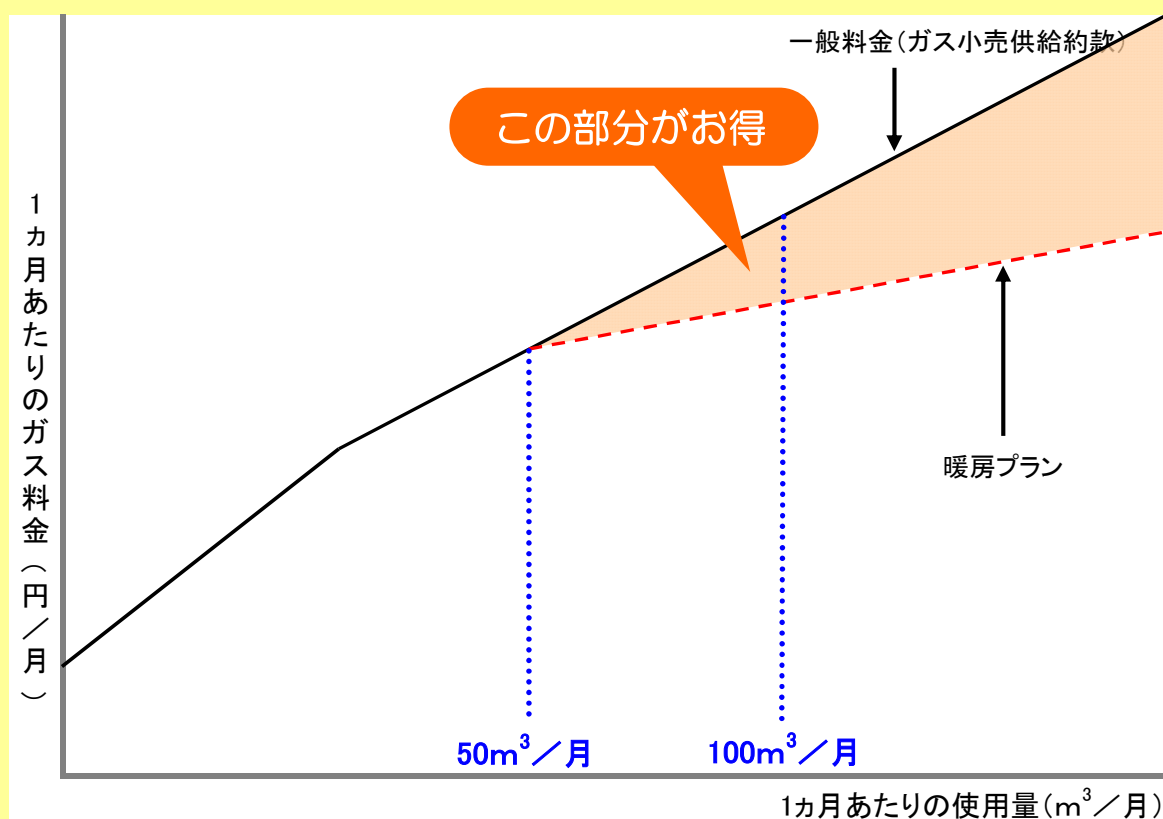

### 料金シミュレーション

一般料金(ガス小売供給約款)との料金比較は、以下のようになります。

※原料費調整制度により、ガス料金は多少変動します。

※暖房期(12月~4月)に安くなるプランです。暖房期以外の月は、一般料金と同じです。